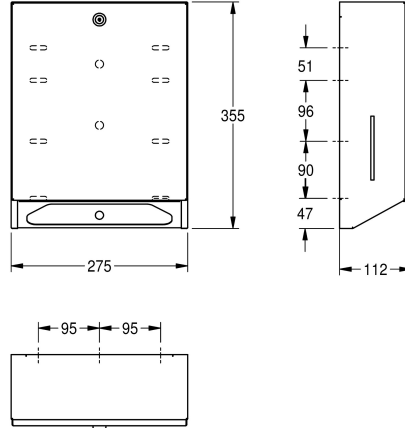

KWC RODAN

Distributore di salviette asciugamani

Modell-Linie: RODAN | RODX600

Accessori | Distributori di salviette asciugamani

KWC-No.

2000090056

Distributore di salviette asciugamani per installazione a parete, dimensioni 275 x 355 x 112 mm (L x A x P)

Distributore di salviette asciugamani per installazione a parete, in acciaio inox 18/10 (AISI 304), superficie satinata, spessore 1 mm, copertura frontale con indicatore di livello, serratura a cilindro con chiave standard KWC, capacità 300-400 salviette a seconda

della piegatura e dello spessore, viti in acciaio inox e tasselli inclusi.

Dimensioni 275 x 355 x 112 mm (L x A x P)

Dati tecnici

Capacità	400
Capacità uom	Salviette asciugamani
Serratura	Serratura a chiave
Materiale	Acciaio inox
Codice materiale	1.4301
Spessore del materiale	0.8 mm
Profondità totale	112 mm
Altezza totale	355 mm
Larghezza complessiva	275 mm
Finitura della superficie	Finitura satinata
Tipo di consumabili	Salvietta in carta
Tipo di fissaggio	Vite
Tipo di montaggio	Installazione a parete
Funzionamento	Comando manuale
teamNumber	572401
sanitasTroeschNumber	4621 420

Capacità	400
Capacità uom	Salviette asciugamani
Serratura	Serratura a chiave
Materiale	Acciaio inox
Codice materiale	1.4301
Spessore del materiale	0.8 mm
Profondità totale	112 mm
Altezza totale	355 mm
Larghezza complessiva	275 mm
Finitura della superficie	Finitura satinata
Tipo di consumabili	Salvietta in carta
Tipo di fissaggio	Vite
Tipo di montaggio	Installazione a parete
Funzionamento	Comando manuale
teamNumber	572401
sanitasTroeschNumber	4621 420