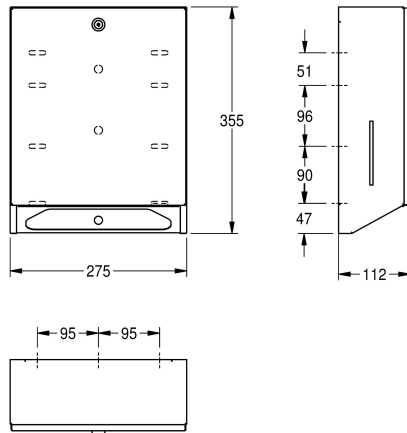

### KWC-No.

**2000090056**

Papierdispenser voor opbouwmontage, afmetingen 275 x 355 x 112 mm (B x H x D)

Papierdispenser voor opbouwmontage, van roestvrij staal, oppervlak zijdemat, materiaaldikte 0,8 mm, hoekig front, kijkvenster aan zijkant, cilinderslot met KWC sleutel, capaciteit 300-400 handdoekjes afhankelijk van fabricaat en vouwwijze, inclusief

roestrijstalen schroeven en pluggen.

Afmetingen 275 x 355 x 112 mm (B x H x D)

### Technical Data

Vulhoeveelheid	400
Vul hoeveelheid verkoopseenheid	Handdoeken
Slot	Cylinderslot
Materiaal	Roestvrij staal
Materiaalcode	1.4301
Materiaaldikte	0.8 mm
Totale diepte	112 mm
Totale hoogte	355 mm
Totale breedte	275 mm
Oppervlakafwerking	Zijdeglans
Type verbruiksproduct	Papierhanddoek
Type bevestiging	Geschoefd
Type montage	Wandmontage
Type bediening	Manuele werking

Vulhoeveelheid	400
Vul hoeveelheid verkoopseenheid	Handdoeken
Slot	Cylinderslot
Materiaal	Roestvrij staal
Materiaalcode	1.4301
Materiaaldikte	0.8 mm
Totale diepte	112 mm
Totale hoogte	355 mm
Totale breedte	275 mm
Oppervlakafwerking	Zijdeglans
Type verbruiksproduct	Papierhanddoek
Type bevestiging	Geschoefd
Type montage	Wandmontage
Type bediening	Manuele werking