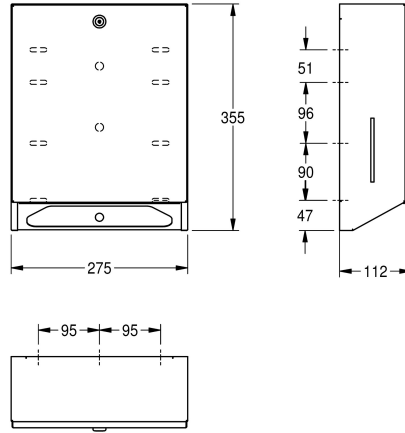

KWC RODAN Papierdispenser

Modell-Linie: RODAN | RODX600
Accessoires | Papierhanddoekverdelers

KWC-No.

2000090056

Papierdispenser voor opbouwmontage, afmetingen 275 x 355 x 112 mm (B x H x D)

Papierdispenser voor opbouwmontage, van roestvrij staal, oppervlak zijdemat, materiaaldikte 0,8 mm, hoekig front, kijkvenster aan zijkant, cilinderslot met KWC sleutel, capaciteit 300-400 handdoekjes afhankelijk van fabricaat en vouwwijze, inclusief

roestrijstalen schroeven en pluggen.

Afmetingen 275 x 355 x 112 mm (B x H x D)

Technical Data

Vulhoeveelheid
Vul hoeveelheid verkoopseenheid
Slot
Materiaal
Materiaalcode
Materiaaldikte
Totale diepte
Totale hoogte
Totale breedte
Oppervlakafwerking
Type verbruiksproduct
Type bevestiging
Type montage
Type bediening

400
Handdoeken
Cylinderslot
Roestvrij staal
1.4301
0.8 mm
112 mm
355 mm
275 mm
Zijdeglans
Papierhanddoek
Geschoefd
Wandmontage
Manuele werking

Verbruiksmateriaal

KWC RODAN
Papierdispenser

Modell-Linie: RODAN | RODX600
Accessoires | Papierhanddoekverdelers