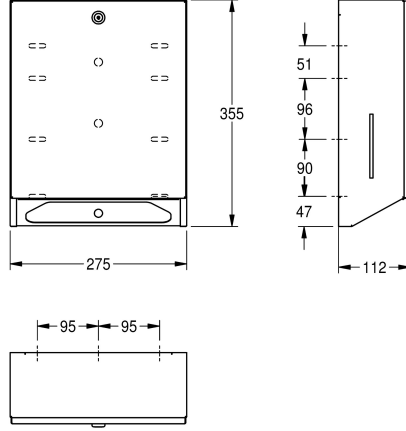

KWC RODAN

Podajnik ręczników papierowych, montaż natynkowy

Modell-Linie: RODAN | RODX600

Akcesoria łazienkowe | Podajniki ręczników papierowych

KWC-No.

2000090056

Podajnik ręczników papierowych, montaż natynkowy, wymiary 275 x 355 x 112 mm (szer. x wys. x głęb.)

Podajnik ręczników papierowych, montaż natynkowy. Stal szlachetna, powierzchnia szlifowana matowa, grubość materiału 0,8 mm. Front o zdecydowanych, nowoczesnych wzorniczo krawędziach. Po bokach wzmocnienia. Zamek bębnowy z kluczem uniwersalnym KWC. Pojemność 300 – 400 sztuk ręczników w

zależności od producenta i sposobu ich złożenia. W komplecie: wkręty ze stali szlachetnej i kołki rozporowe.

Wymiary (szer. x wys. x głęb.): 275 x 355 x 112 mm

Dane techniczne

Pojemność
Pojemność ME
Zamek
Materiał
Kod materiałowy
Grubość materiału
Łączna głębokość
Łączna wysokość
Łączna szerokość
Wykończenie powierzchni
Rodzaj zużywanego materiału
Rodzaj mocowania
Rodzaj montażu
Rodzaj obsługi

400
Ręczniki
Zamek na kluczyk
Stal szlachetna
1.4301
0.8 mm
112 mm
355 mm
275 mm
Matowe
Ręcznik papierowy
Przykręcony
Montaż naścienny
Obsługa ręczna

Materiały zużywalne

KWC RODAN

Podajnik ręczników papierowych, montaż natynkowy