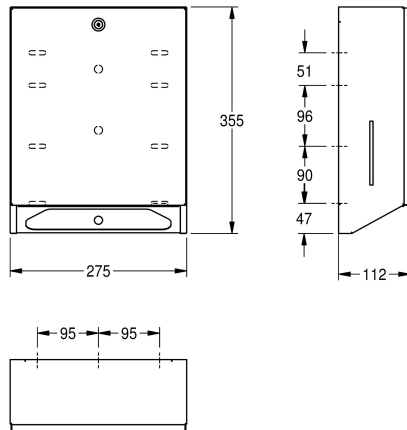

## KWC RODAN Pappershandduksbehållare

Modell-Linie: RODAN | RODX600  
Sanitetsutrustning | Pappershandduksbehållare

### KWC-No.

**2000090056**

Paper towel dispenser for wall mounting, dimensions 275 x 355 x 112 mm (W x H x D)

Pappershandduksbehållare för väggmontage, rostfritt stål, satin yta, godstjocklek 0.8 mm, vikt front, cylinderlås med KWC standard nyckel, inspektionsfönster på sidan, kan laddas med 300-400 st

### Technical Data

Fyllnads kvantitet
Fyllnads kvantitet mått
Lås
Material
Materialkod
Material tjocklek
Övergripande djup
Total höjd
Total bredd
Ytfinish
Typ av förbrukningsmaterial
Typ av fixering
Typ av montering
Typ av operation

400
Handdukar
Nyckel lås
Rostfritt stål
1.4301
0.8 mm
112 mm
355 mm
275 mm
Satin yta
Pappers handduk
Skruv
Väggmontering
Manuell operation