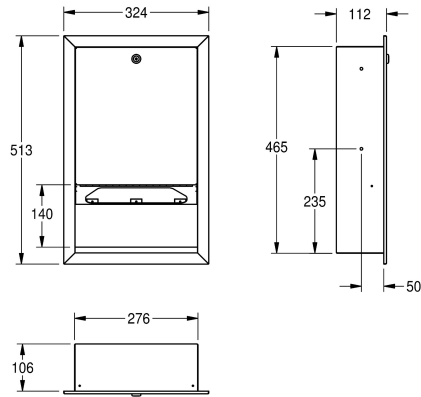

### KWC-Nr.

**2000090057**

Papierhandtuchspender für Unterputzmontage Abmessungen 324 x 513 x 112 mm (B x H x T)

Papierhandtuchspender für Unterputzmontage, Chromnickelstahl, Oberfläche seidenmatt, Materialstärke 0,8 mm, gekantete Front, Zylinderschloss mit KWC Einheitschlüssel, Fassungsvermögen 500 - 800 Stück je nach Fabrikat und Faltung, inklusive

Edelstahlschrauben und Dübel.

Abmessungen 324 x 513 x 112 mm (B x H x T)