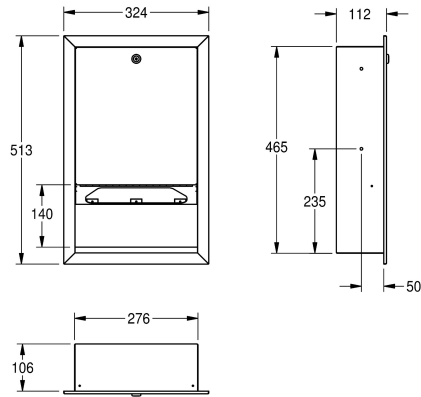

KWC RODAN Papierhandtuchspender für Unterputzmontage

Modell-Linie: **RODAN | RODX600E**
Accessories | Papierhandtuchspender

KWC-Nr.

2000090057

Papierhandtuchspender für Unterputzmontage Abmessungen 324 x 513 x 112 mm (B x H x T)

Papierhandtuchspender für Unterputzmontage, Chromnickelstahl, Oberfläche seidenmatt, Materialstärke 0,8 mm, gekantete Front, Zylinderschloss mit KWC Einheitschlüssel, Fassungsvermögen 500 - 800 Stück je nach Fabrikat und Faltung, inklusive

Edelstahlschrauben und Dübel.

Abmessungen 324 x 513 x 112 mm (B x H x T)

Technische Daten

Füllmenge	400
Füllmenge Me	Handtücher
Schloss	Zylinderschloss
Material	Edelstahl
Materialtyp	1.4301 Chromnickelstahl V2A
Materialstärke	0.8 mm
Gesamttiefe	112 mm
Gesamthöhe	513 mm
Gesamtbreite	324 mm
Oberflächenbehandlung	seidenmatt
Art des Verbrauchsmaterials	Papierhandtuch
Art der Befestigung	geschraubt
Art der Montage	Unterputzmontage
Art der Bedienung	manueller Betrieb
teamNumber	572402
sanitasTroeschNumber	4621 422

Füllmenge	400
Füllmenge Me	Handtücher
Schloss	Zylinderschloss
Material	Edelstahl
Materialtyp	1.4301 Chromnickelstahl V2A
Materialstärke	0.8 mm
Gesamttiefe	112 mm
Gesamthöhe	513 mm
Gesamtbreite	324 mm
Oberflächenbehandlung	seidenmatt
Art des Verbrauchsmaterials	Papierhandtuch
Art der Befestigung	geschraubt
Art der Montage	Unterputzmontage
Art der Bedienung	manueller Betrieb
teamNumber	572402
sanitasTroeschNumber	4621 422