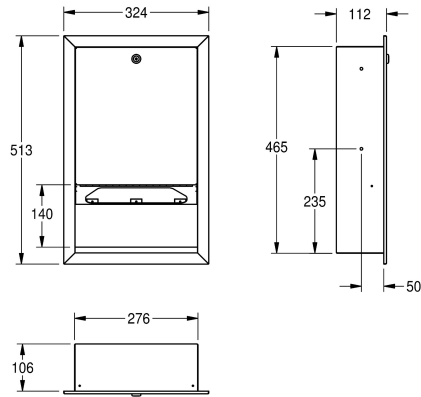

KWC RODAN Papierhandtuchspender für Unterputzmontage

Modell-Linie: **RODAN | RODX600E**
Accessories | Papierhandtuchspender

KWC-Nr.

2000090057

Papierhandtuchspender für Unterputzmontage Abmessungen 324 x 513 x 112 mm (B x H x T)

Papierhandtuchspender für Unterputzmontage, Chromnickelstahl, Oberfläche seidenmatt, Materialstärke 0,8 mm, gekantete Front, Zylinderschloss mit KWC Einheitschlüssel, Fassungsvermögen 500 - 800 Stück je nach Fabrikat und Faltung, inklusive

Edelstahlschrauben und Dübel.

Abmessungen 324 x 513 x 112 mm (B x H x T)

Technische Daten

Füllmenge
Füllmenge ME
Schloss
Material
Materialtyp
Materialstärke
Gesamttiefe
Gesamthöhe
Gesamtbreite
Oberflächenbehandlung
Art des Verbrauchsmaterials
Art der Befestigung
Art der Montage
Art der Bedienung

400
Handtücher
Zylinderschloss
Edelstahl
1.4301 Chromnickelstahl V2A
0,8 mm
112 mm
513 mm
324 mm
seidenmatt
Papierhandtuch
geschraubt
Unterputzmontage
manueller Betrieb

Verbrauchsmaterial

KWC RODAN

Papierhandtuchspender für Unterputzmontage