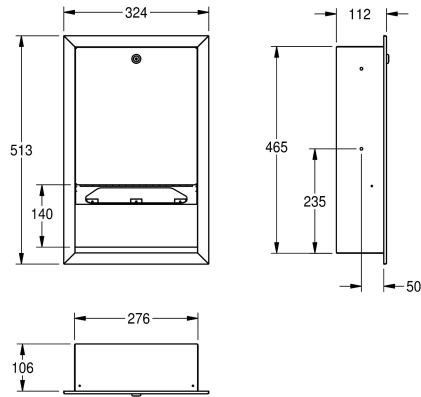

KWC RODAN Dispensador de toallas de papel

Modell-Linie: RODAN | RODX600E
Accesorios | Dispensador de papel

KWC-No.

2000090057

Dispensador de toallas de papel, dimensiones 324 x 513 x 112 mm (an x al x pr)

Dispensador de toallas de papel para montaje empotrado en pared, de acero inoxidable, acabado satinado, de 0,8 mm de espesor, tapa delantera con ventana de inspección, cerradura standard KWC, capacidad de 500 - 800 uds. toallas, incluye

tornillos de acero inoxidable y tacos.

Dimensiones 324 x 513 x 112 mm (L x A x P)

Datos técnicos

Cantidad de llenado
Capacidad de carga
Cerradura
Material
Código
Espesor del material
Profundidad
Altura
Anchura total
Acabado de superficie
Tipo de consumibles
Tipo de fijación
Tipo de montaje
Tipo de operación

400
Toallas
Cerradura principal
Acero inoxidable
1.4301
0.8 mm
112 mm
513 mm
324 mm
Acabado satinado
Toallas de papel
Tornillo
Montaje empotrado
Accionamiento manual

Consumibles

KWC RODAN
Dispensador de toallas de papel