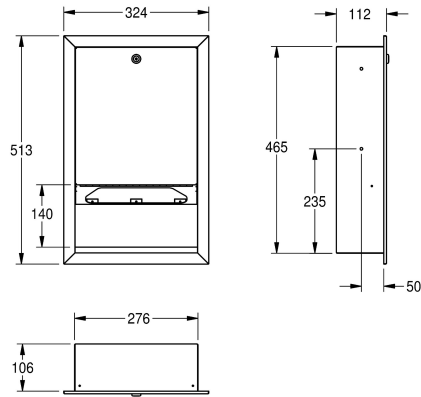

KWC RODAN

Distributeur de serviettes en papier

Modell-Linie: RODAN | RODX600E

Accessoires | Distributeurs de serviettes en papier

KWC-No.

2000090057

Distributeur de serviettes en papier pour montage encastré par dessous Dimensions 324 x 513 x 112 mm (l x H x P)

Distributeur de serviettes en papier, pour montage encastré, en inox, finition satinée, épaisseur du matériau de 0,8 mm, serrure à barillet avec clé standard KWC, contenance de 300-400 feuilles selon le

pliage. Vis en inox et chevilles fournies..

Dimensions 324 x 513 x 112 mm (L x H x P)

Données techniques

Quantité de remplissage	400
Quantité de remplissage uom	Serviettes
Serrure	Serrure
Matière	Acier inoxydable
Code du matériel	1.4301
Épaisseur de matière	0.8 mm
Profondeur totale	112 mm
Hauteur totale	513 mm
Largeur totale	324 mm
Finition de surface	Finition satinée
Type de consommable	Serviettes en papier
Type de fixation	Fixation
Type de montage	Montage encastré
Type d'opération	Opération manuelle