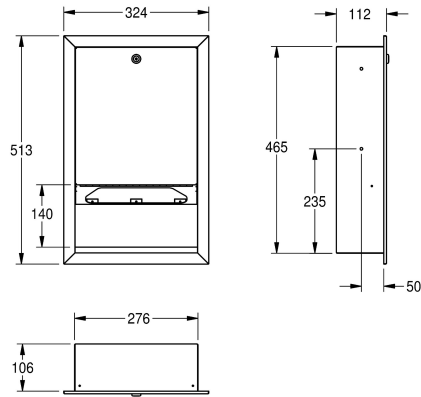

KWC RODAN

Distributeur de serviettes en papier

Modell-Linie: RODAN | RODX600E

Accessoires | Distributeurs de serviettes en papier

KWC-No.

2000090057

Distributeur de serviettes en papier pour montage encastré par dessous Dimensions 324 x 513 x 112 mm (l x H x P)

Distributeur de serviettes en papier, pour montage encastré, en inox, finition satinée, épaisseur du matériau de 0,8 mm, serrure à barillet avec clé standard KWC, contenance de 300-400 feuilles selon le

pliage. Vis en inox et chevilles fournies..

Dimensions 324 x 513 x 112 mm (L x H x P)

Données techniques

| | |
|-----------------------------|----------------------|
| Quantité de remplissage | 400 |
| Quantité de remplissage uom | Serviettes |
| Serrure | Serrure |
| Matière | Acier inoxydable |
| Code du matériel | 1.4301 |
| Épaisseur de matière | 0.8 mm |
| Profondeur totale | 112 mm |
| Hauteur totale | 513 mm |
| Largeur totale | 324 mm |
| Finition de surface | Finition satinée |
| Type de consommable | Serviettes en papier |
| Type de fixation | Fixation |
| Type de montage | Montage encastré |
| Type d'opération | Opération manuelle |
| teamNumber | 572402 |
| sanitasTroeschNumber | 4621 422 |