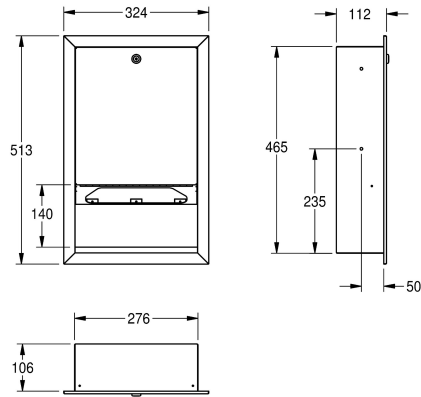

KWC RODAN

Distributeur de serviettes en papier

Modell-Linie: RODAN | RODX600E

Accessoires | Distributeurs de serviettes en papier

KWC-No.

2000090057

Distributeur de serviettes en papier pour montage encastré par dessous Dimensions 324 x 513 x 112 mm (L x H x P)

Distributeur de serviettes en papier, pour montage encastré, en inox, finition satinée, épaisseur du matériau de 0,8 mm, serrure à barillet avec clé standard KWC, contenance de 300-400 feuilles selon le

pliage. Vis en inox et chevilles fournies..

Dimensions 324 x 513 x 112 mm (L x H x P)

Données techniques

Quantité de remplissage	400
Quantité de remplissage uom	Serviettes
Serrure	Serrure
Matière	Acier inoxydable
Code du matériel	1.4301
Épaisseur de matière	0.8 mm
Profondeur totale	112 mm
Hauteur totale	513 mm
Largeur totale	324 mm
Finition de surface	Finition satinée
Type de consommable	Serviettes en papier
Type de fixation	Fixation
Type de montage	Montage encastré
Type d'opération	Opération manuelle