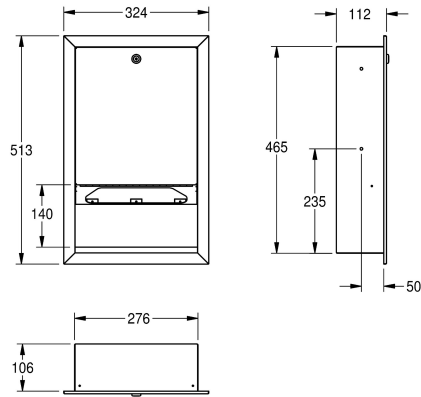

KWC RODAN

Distributore di salviette asciugamani, ad incasso

Modell-Linie: RODAN | RODX600E

Accessori | Distributori di salviette asciugamani

KWC-No.

2000090057

Distributore di salviette asciugamani per installazione a incasso
Dimensioni 324 x 513 x 112 mm (L x A x P)

Distributore di salviette asciugamani ad incasso, in acciaio inox 18/10 (AISI 304), superficie satinata, spessore 1 mm, copertura frontale con indicatore di livello, serratura a cilindro con chiave standard KWC, capacità 500-800 salviette a seconda della

piegatura e dello spessore, viti in acciaio inox e tasselli inclusi.

Dimensioni 324 x 513 x 112 mm (L x A x P)

Dati tecnici

Capacità
Capacità uom
Serratura
Materiale
Codice materiale
Spessore del materiale
Profondità totale
Altezza totale
Larghezza complessiva
Finitura della superficie
Tipo di consumabili
Tipo di fissaggio
Tipo di montaggio
Funzionamento
teamNumber
sanitasTroeschNumber

400
Salviette asciugamani
Serratura a chiave
Acciaio inox
1.4301
0.8 mm
112 mm
513 mm
324 mm
Finitura satinata
Salvietta in carta
Vite
Montaggio ad incasso
Comando manuale
572402
4621 422

Materiale di consumo