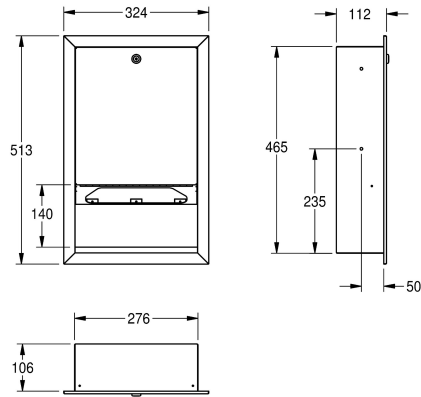

KWC RODAN

Distributore di salviette asciugamani, ad incasso

Modell-Linie: RODAN | RODX600E

Accessori | Distributori di salviette asciugamani

KWC-No.

2000090057

Distributore di salviette asciugamani per installazione a incasso
Dimensioni 324 x 513 x 112 mm (L x A x P)

Distributore di salviette asciugamani ad incasso, in acciaio inox 18/10 (AISI 304), superficie satinata, spessore 1 mm, copertura frontale con indicatore di livello, serratura a cilindro con chiave standard KWC, capacità 500-800 salviette a seconda della

piegatura e dello spessore, viti in acciaio inox e tasselli inclusi.

Dimensioni 324 x 513 x 112 mm (L x A x P)

Dati tecnici

| |
|---------------------------|
| Capacità |
| Capacità uom |
| Serratura |
| Materiale |
| Codice materiale |
| Spessore del materiale |
| Profondità totale |
| Altezza totale |
| Larghezza complessiva |
| Finitura della superficie |
| Tipo di consumabili |
| Tipo di fissaggio |
| Tipo di montaggio |
| Funzionamento |

| |
|-----------------------|
| 400 |
| Salviette asciugamani |
| Serratura a chiave |
| Acciaio inox |
| 1.4301 |
| 0.8 mm |
| 112 mm |
| 513 mm |
| 324 mm |
| Finitura satinata |
| Salvietta in carta |
| Vite |
| Montaggio ad incasso |
| Comando manuale |