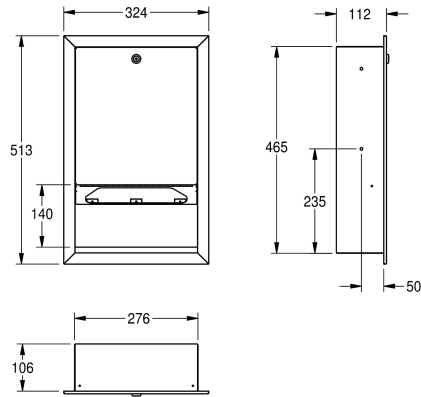

KWC RODAN Papierdispenser

Modell-Linie: RODAN | RODX600E
Accessoires | Papierhanddoekverdelers

KWC-No.

2000090057

Papierdispenser voor inbouwmontage afmetingen 324 x 513 x 112 mm (B x H x D)

Papierdispenser voor inbouwmontage, van roestvrij staal, oppervlak zijdemat, materiaaldikte 0,8 mm, hoekig front, cilinderslot met KWC sleutel. Capaciteit 500-800 papieren handdoeken afhankelijk van fabricaat en vouwwijze, inclusief roestrijstalen

schroeven en pluggen.

Afmetingen 324 x 513 x 112 mm (B x H x D)

Technical Data

Vulhoeveelheid	400
Vul hoeveelheid verkoopseenheid	Handdoeken
Slot	Cylinderslot
Materiaal	Roestvrij staal
Materiaalcode	1.4301
Materiaaldikte	0.8 mm
Totale diepte	112 mm
Totale hoogte	513 mm
Totale breedte	324 mm
Oppervlakafwerking	Zijdeglans
Type verbruiksproduct	Papierhanddoek
Type bevestiging	Geschroefd
Type montage	Inbouw
Type bediening	Manuele werking

400
Handdoeken
Cylinderslot
Roestvrij staal
1.4301
0.8 mm
112 mm
513 mm
324 mm
Zijdeglans
Papierhanddoek
Geschroefd
Inbouw
Manuele werking

Verbruiksmateriaal

KWC RODAN
Papierdispenser

Modell-Linie: RODAN | RODX600E
Accessoires | Papierhanddoekverdelers