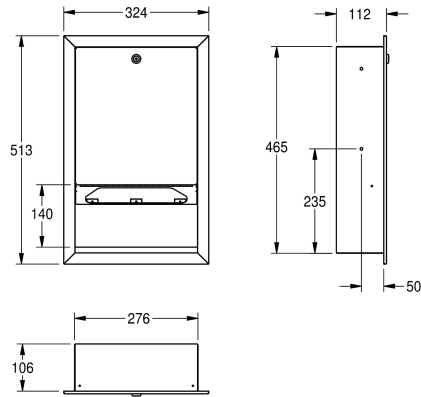

### KWC-No.

**2000090057**

Papierdispenser voor inbouwmontage afmetingen 324 x 513 x 112 mm (B x H x D)

Papierdispenser voor inbouwmontage, van roestvrij staal, oppervlak zijdemat, materiaaldikte 0,8 mm, hoekig front, cilinderslot met KWC sleutel. Capaciteit 500-800 papieren handdoeken afhankelijk van fabricaat en vouwwijze, inclusief roestrijstalen

schroeven en pluggen.

Afmetingen 324 x 513 x 112 mm (B x H x D)

### Technical Data

Vulhoeveelheid	400
Vul hoeveelheid verkoopseenheid	Handdoeken
Slot	Cylinderslot
Materiaal	Roestvrij staal
Materiaalcode	1.4301
Materiaaldikte	0.8 mm
Totale diepte	112 mm
Totale hoogte	513 mm
Totale breedte	324 mm
Oppervlakafwerking	Zijdeglans
Type verbruiksproduct	Papierhanddoek
Type bevestiging	Geschroefd
Type montage	Inbouw
Type bediening	Manuele werking

Vulhoeveelheid	400
Vul hoeveelheid verkoopseenheid	Handdoeken
Slot	Cylinderslot
Materiaal	Roestvrij staal
Materiaalcode	1.4301
Materiaaldikte	0.8 mm
Totale diepte	112 mm
Totale hoogte	513 mm
Totale breedte	324 mm
Oppervlakafwerking	Zijdeglans
Type verbruiksproduct	Papierhanddoek
Type bevestiging	Geschroefd
Type montage	Inbouw
Type bediening	Manuele werking