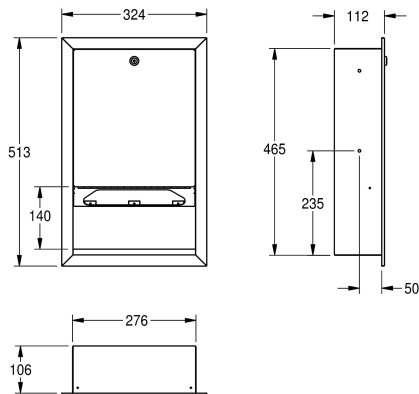

KWC RODAN

Podajnik ręczników papierowych, montaż podtynkowy

Modell-Linie: RODAN | RODX600E

Akcesoria łazienkowe | Podajniki ręczników papierowych

KWC-No.

2000090057

Podajnik ręczników papierowych do montażu podtynkowego
Wymiary 324 x 513 x 112 mm (szer. x wys. x głęb.)

Podajnik ręczników papierowych, montaż podtynkowy. Stal szlachetna, powierzchnia szlifowana matowa, grubość materiału 0,8 mm. Front o zdecydowanych, nowoczesnych wzorniczo krawędziach. Zamek bębnowy z kluczem uniwersalnym KWC. Pojemność 500 – 800 sztuk ręczników w zależności od producenta

i sposobu ich złożenia. W komplecie: wkręty ze stali szlachetnej i kołki rozporowe.

Wymiary (szer. x wys. x głęb.): 324 x 513 x 112 mm

Dane techniczne

Pojemność
Pojemność ME
Zamek
Materiał
Kod materiałowy
Grubość materiału
Łączna głębokość
Łączna wysokość
Łączna szerokość
Wykończenie powierzchni
Rodzaj zużywanego materiału
Rodzaj mocowania
Rodzaj montażu
Rodzaj obsługi