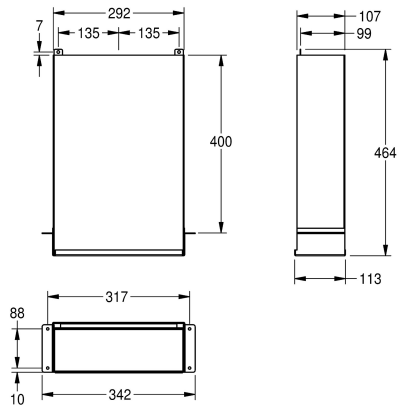

KWC RODAN

Zásobník na papírové ručníky

Modell-Linie: RODAN | RODX600ME

Doplňky | Zásobníky na papírové ručníky

KWC-No.

2000090058

Zásobník na papírové ručníky, rozměry 342 x 464 x 113 mm (š x v x h)

Zásobník na papírové ručníky ke skryté montáži za stěnu a zrcadlo, chromniklová ocel, povrch hedvábně matný, tloušťka materiálu 0,8 mm, kapacita 600 - 800 kusů papíru podle typu skladu, plnění

zespodu, včetně vrutů z ušlechtilé oceli a hmoždinek.

Rozměry 342 x 464 x 113 mm (š x v x h)

Technické údaje

Maximální průměr spotřebního materiálu

85 mm

Maximální šířka spotřebního materiálu

270 mm

Kapacita

1.4301

Tloušťka materiálu

0.8 mm

Celková hloubka

113 mm

Celková výška

464 mm

Celková šířka

342 mm

Povrch

hedvábně matný

Náplň

papírový ručník

Způsob uchycení

závit

Způsob montáže