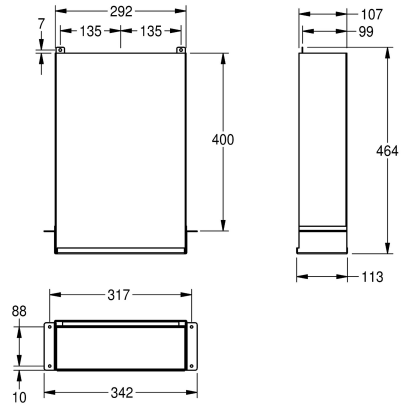

KWC RODAN Papierhandtuchspender

Modell-Linie: RODAN | RODX600ME
Accessories | Papierhandtuchspender

KWC-Nr.

2000090058

Abmessungen 342 x 464 x 113 mm (B x H x T)

Papierhandtuchspender, für den verdeckten Einbau hinter Wand und Spiegel, Chromnickelstahl, Oberfläche seidenmatt, Materialstärke 0,8 mm, Fassungsvermögen für 600 Stück C-gefaltete oder 800 mehrfach gefaltete Papierhandtücher, Befüllung

von unten, inklusive Edelstahlschrauben und Dübel.

Abmessungen 342 x 464 x 113 mm (B x H x T)

Technische Daten

maximale Tiefe/Durchmesser Ver	85 mm
maximale Breite Verbrauchsmate	270 mm
Füllmenge	800
Füllmenge ME	Handtücher
Schloss	kein Schloss
Material	Edelstahl
Materialtyp	1.4301 Chromnickelstahl V2A
Materialstärke	0.8 mm
Gesamttiefe	113 mm
Gesamthöhe	464 mm
Gesamtbreite	342 mm
Oberflächenbehandlung	seidenmatt
Art des Verbrauchsmaterials	Papierhandtuch
Art der Befestigung	geschraubt
Art der Montage	verschiedene Arten
Art der Bedienung	manueller Betrieb
IgPosNumber	63FG34A