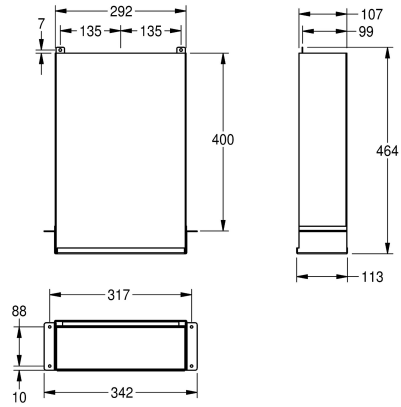

KWC RODAN Papierhandtuchspender

Modell-Linie: **RODAN | RODX600ME**
Accessories | Papierhandtuchspender

KWC-Nr.

2000090058

Abmessungen 342 x 464 x 113 mm (B x H x T)

Papierhandtuchspender, für den verdeckten Einbau hinter Wand und Spiegel, Chromnickelstahl, Oberfläche seidenmatt, Materialstärke 0,8 mm, Fassungsvermögen für 600 Stück C-gefaltete oder 800 mehrfach gefaltete Papierhandtücher, Befüllung

von unten, inklusive Edelstahlschrauben und Dübel.

Abmessungen 342 x 464 x 113 mm (B x H x T)

Technische Daten

Maximale Tiefe/Durchmesser Verbrauchsmaterial	85 mm
Maximale Breite Verbrauchsmaterial	270 mm
Füllmenge	800
Füllmenge Me	Handtücher
Schloss	kein Schloss
Material	Edelstahl
Materialtyp	1.4301 Chromnickelstahl V2A
Materialstärke	0.8 mm
Gesamttiefe	113 mm
Gesamthöhe	464 mm
Gesamtbreite	342 mm
Oberflächenbehandlung	seidenmatt
Art des Verbrauchsmaterials	Papierhandtuch
Art der Befestigung	geschraubt
Art der Montage	verschiedene Arten
Art der Bedienung	manueller Betrieb
teamNumber	572405
sanitasTroeschNumber	4621 427