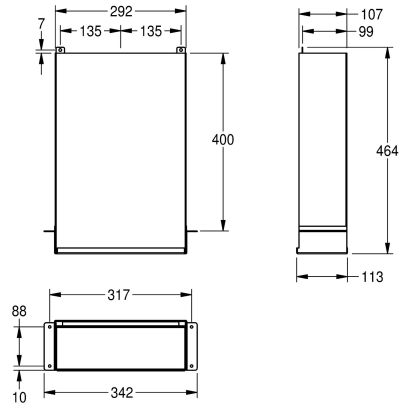

### KWC-Nr.

**2000090058**

Abmessungen 342 x 464 x 113 mm (B x H x T)

Papierhandtuchspender, für den verdeckten Einbau hinter Wand und Spiegel, Chromnickelstahl, Oberfläche seidenmatt, Materialstärke 0,8 mm, Fassungsvermögen für 600 Stück C-gefaltete oder 800 mehrfach gefaltete Papierhandtücher, Befüllung

von unten, inklusive Edelstahlschrauben und Dübel.

Abmessungen 342 x 464 x 113 mm (B x H x T)

### Technische Daten

maximale Tiefe/Durchmesser Ver	85 mm
maximale Breite Verbrauchsmate	270 mm
Füllmenge	800
Füllmenge ME	Handtücher
Schloss	kein Schloss
Material	Edelstahl
Materialtyp	1.4301 Chromnickelstahl V2A
Materialstärke	0,8 mm
Gesamttiefe	113 mm
Gesamthöhe	464 mm
Gesamtbreite	342 mm
Oberflächenbehandlung	seidenmatt
Art des Verbrauchsmaterials	Papierhandtuch
Art der Befestigung	geschraubt
Art der Montage	verschiedene Arten
Art der Bedienung	manueller Betrieb