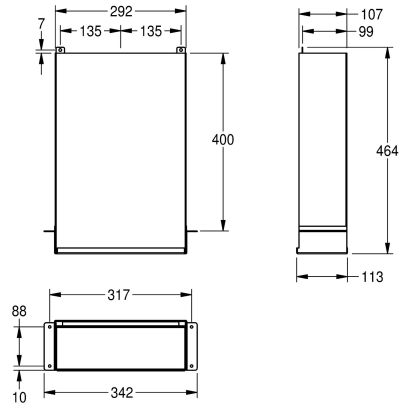

### KWC-No.

**2000090058**

Dimensiones 342 x 464 x 113 mm (an x al x pr)

Dispensador de toallas de papel para montaje empotrado en pared y espejo, acero inoxidable, superficie de acabado satinado, de 0,8 mm de espesor del material, capacidad de 600 a 800 unidades de toallas de papel, incluye tornillos de acero inoxidable y

tacos.

Dimensiones 342 x 464 x 113 mm (L x A x P)

### Datos técnicos

Profundidad/diámetro máx. de los elementos de recambio	85 mm
Ancho máx. de los elementos de recambio	270 mm
Cantidad de llenado	800
Capacidad de carga	Toallas
Cerradura	NO-LOCK
Material	Acero inoxidable
Código	1.4301
Espesor del material	0.8 mm
Profundidad	113 mm
Altura	464 mm
Anchura total	342 mm
Acabado de superficie	Acabado satinado
Tipo de consumibles	Toallas de papel
Tipo de fijación	Tornillo
Tipo de montaje	Varios tipos de montaje
Tipo de operación	Accionamiento manual