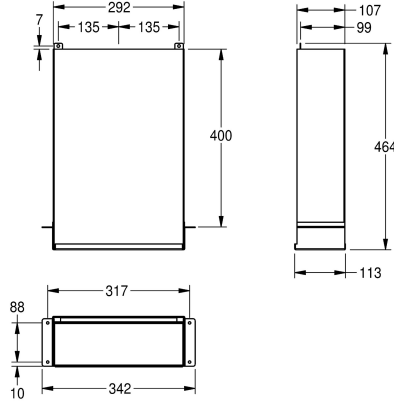

KWC RODAN

Paperipyhkeannostelija piiloasennukseen

Modell-Linie: RODAN | RODX600ME

Saniteettivarusteet julkisiin tiloihin | Paperipyhkeannostelijat

KWC-No.

2000090058

Ruostumatonta terästä, sateinipinta

Paperipyhkeannostelija piiloasennukseen seinän ja peilin taakse, ruostumatonta terästä, sateinipinta, materiaalin vahvuus 0.8 mm, 600 - 800 paperipyhkeelle, taitoksesta riippuen, täyttöpohjasta,

mukana teräsruuvit ja tartuntaosat.

Mitat 342 x 464 x 113 mm (L x K x S)

Tekniset tiedot

Osan maksimi syvyys/halkaisija

85 mm

Osan maksimi leveys

270 mm

Täyttömäärä

1.4301

Materiaalin vahvuus

0.8 mm

Kokonaissyvyys

113 mm

Kokonaiskorkeus

464 mm

Kokonaisleveys

342 mm

Pinnan viimeistely

Sateinipintainen

Kulutuksen tyyppi

Paperi pyyhe

Kiinnitystapa

Ruuvi

Asennustapa