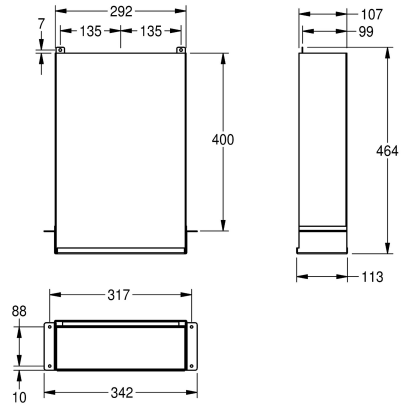

KWC RODAN

Distributeur de serviettes en papier

Modell-Linie: RODAN | RODX600ME

Accessoires | Distributeurs de serviettes en papier

KWC-No.

2000090058

Dimensions 342 x 464 x 113 mm (L x H x P)

Distributeur de serviettes en papier, pour montage dissimulé derrière une paroi ou un miroir, en inox, surface satinée, épaisseur du matériau de 0,8 mm, contenance de 600 à 800 feuilles selon le

pliage, alimentation par le bas. Vis en inox et chevilles fournies.

Dimensions 342 x 464 x 113 mm (L x H x P)

Données techniques

Diamètre/profondeur maximum de consommables	85 mm
Largeur maximale de consommables	270 mm
Quantité de remplissage	800
Quantité de remplissage uom	Serviettes
Serrure	NO-LOCK
Matière	Acier inoxydable
Code du matériel	1.4301
Épaisseur de matière	0.8 mm
Profondeur totale	113 mm
Hauteur totale	464 mm
Largeur totale	342 mm
Finition de surface	Finition satinée
Type de consommable	Serviettes en papier
Type de fixation	Fixation
Type de montage	Différent types de montage
Type d'opération	Opération manuelle