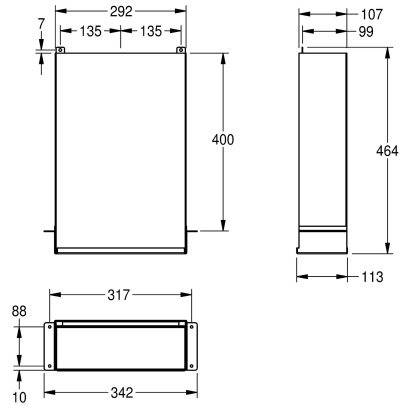

KWC RODAN

Distributore di salviette asciugamani

Modell-Linie: RODAN | RODX600ME

Accessori | Distributori di salviette asciugamani

KWC-No.

2000090058

Dimensioni 342 x 464 x 113 mm (L x A x P)

Distributore di salviette asciugamani per montaggio nascosto dietro muro o specchio, in acciaio inox 18/10 (AISI 304), finitura satinata, spessore 1 mm, capacità di 600-800 salviette a seconda dello spessore e della piegatura, ricarica dal basso. Viti in acciaio

inox e tasselli inclusi.

Dimensioni 342 x 464 x 113 mm (L x A x P)

Dati tecnici

Profondità massima/diametro del prodotto	85 mm
Larghezza massima del prodotto	270 mm
Capacità	800
Capacità uom	Salviette asciugamani
Serratura	NO-LOCK
Materiale	Acciaio inox
Codice materiale	1.4301
Spessore del materiale	0.8 mm
Profondità totale	113 mm
Altezza totale	464 mm
Larghezza complessiva	342 mm
Finitura della superficie	Finitura satinata
Tipo di consumabili	Salvietta in carta
Tipo di fissaggio	Vite
Tipo di montaggio	Vari tipi
Funzionamento	Comando manuale
teamNumber	572405
sanitasTroeschNumber	4621 427