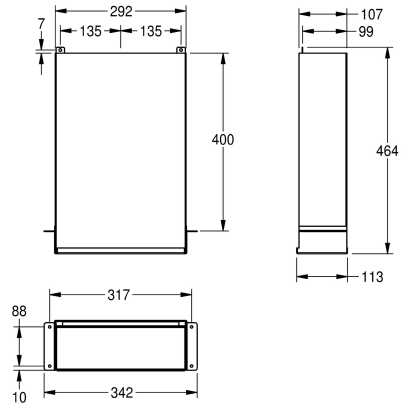

### KWC-No.

**2000090058**

Dimensioni 342 x 464 x 113 mm (L x A x P)

Distributore di salviette asciugamani per montaggio nascosto dietro muro o specchio, in acciaio inox 18/10 (AISI 304), finitura satinata, spessore 1 mm, capacità di 600-800 salviette a seconda dello spessore e della piegatura, ricarica dal basso. Viti in acciaio

inox e tasselli inclusi.

Dimensioni 342 x 464 x 113 mm (L x A x P)

### Dati tecnici

Profondità massima/diametro del prodotto	85 mm
Larghezza massima del prodotto	270 mm
Capacità	800
Capacità uom	Salviette asciugamani
Serratura	NO-LOCK
Materiale	Acciaio inox
Codice materiale	1.4301
Spessore del materiale	0.8 mm
Profondità totale	113 mm
Altezza totale	464 mm
Larghezza complessiva	342 mm
Finitura della superficie	Finitura satinata
Tipo di consumabili	Salvietta in carta
Tipo di fissaggio	Vite
Tipo di montaggio	Vari tipi
Funzionamento	Comando manuale