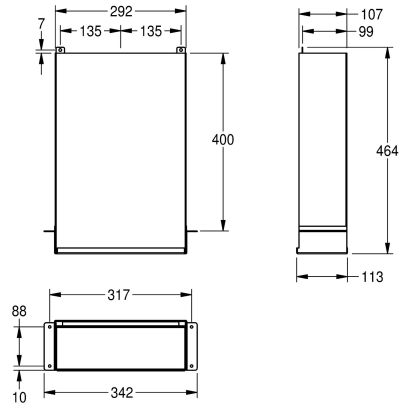

KWC RODAN Papierdispenser

Modell-Linie: RODAN | RODX600ME
Accessoires | Papierhanddoekverdelers

KWC-No.

2000090058

Afmetingen 342 x 464 x 113 mm (B x H x D)

Papierdispenser voor verborgen inbouw achter wand of spiegel, van roestvrij staal, oppervlak zijdemat, materiaaldikte 0,8 mm, capaciteit 600-800 handdoekjes al naar gelang fabricaat en vouwwijze, kan van onderen worden gevuld. inclusief roestvrijstalen

schroeven en pluggen.

Afmetingen 342 x 464 x 113 mm (B x H x D)

Technical Data

Maximale diepte/diameter van navulling

85 mm

Maximale breedte navulling

270 mm

Vulhoeveelheid

1.4301

Materiaaldikte

0.8 mm

Totale diepte

113 mm

Totale hoogte

464 mm

Totale breedte

342 mm

Oppervlakafwerking

Zijdeglans

Type verbruiksproduct

Papierhanddoek

Type bevestiging

Geschroefd

Type montage