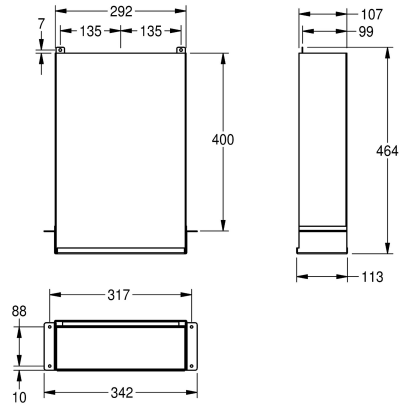

KWC RODAN Papierdispenser

Modell-Linie: RODAN | RODX600ME
Accessoires | Papierhanddoekverdelers

KWC-No.

2000090058

Afmetingen 342 x 464 x 113 mm (B x H x D)

Papierdispenser voor verborgen inbouw achter wand of spiegel, van roestvrij staal, oppervlak zijdemat, materiaaldikte 0,8 mm, capaciteit 600-800 handdoekjes al naar gelang fabricaat en vouwwijze, kan van onderen worden gevuld. inclusief roestvrijstalen

schroeven en pluggen.

Afmetingen 342 x 464 x 113 mm (B x H x D)

Technical Data

Maximale diepte/diameter van navulling	85 mm
Maximale breedte navulling	270 mm
Vulhoeveelheid	800
Vul hoeveelheid verkoopseenheid	Handdoeken
Slot	NO-LOCK
Materiaal	Roestvrij staal
Materiaalcode	1.4301
Materiaaldikte	0.8 mm
Totale diepte	113 mm
Totale hoogte	464 mm
Totale breedte	342 mm
Oppervlakafwerking	Zijdeglans
Type verbruiksproduct	Papierhanddoek
Type bevestiging	Geschroefd
Type montage	Verschillende manieren van bevestiging
Type bediening	Manuele werking