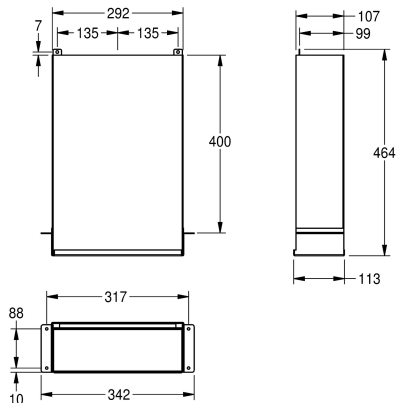

KWC RODAN

Podajnik ręczników papierowych, montaż ukryty

Modell-Linie: RODAN | RODX600ME

Akcesoria łazienkowe | Podajniki ręczników papierowych

KWC-No.

2000090058

Wymiary 342 x 464 x 113 mm (szer. x wys. x głęb.)

Podajnik ręczników papierowych, montaż ukryty za ścianą lub lustrem. Stal szlachetna, powierzchnia szlifowana matowa, grubość materiału 0,8 mm. Pojemność 600 sztuk ręczników złożonych w układzie C lub 800 sztuk złożonych wielokrotnie.

Napełnianie od dołu. W komplecie: wkręty ze stali szlachetnej i kołki rozporowe.

Wymiary (szer. x wys. x głęb.): 342 x 464 x 113 mm

Dane techniczne

Maksymalna głębokość / średnica części zużywalnej

85 mm

Maksymalna szerokość części zużywalnej

464 mm

Łączna szerokość

342 mm

Wykończenie powierzchni

Matowe

Rodzaj zużywanego materiału

Ręcznik papierowy

Rodzaj mocowania