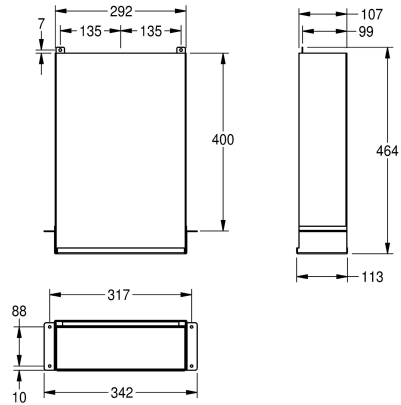

KWC RODAN Pappershandduksbehållare

Modell-Linie: **RODAN | RODX600ME**
Sanitetsutrustning | Pappershandduksbehållare

KWC-No.

2000090058

Dimensions 342 x 464 x 113 mm (W x H x D)

Pappershandduksbehållare för dolt montage bakom vägg eller spegel, rostfritt stål, satin yta, godstjocklek 0.8 mm, kan laddas med 600-800 st papper beroende på vikning, påfyllning sker från

botten, levereras med rostfria skruvar och plugg.

Mått 342 x 464 x 113 mm

Technical Data

Maximal djup / diameter förbrukningsmaterial	85 mm
Maximal bredd på förbrukningsmaterial	270 mm
fyllnads kvantitet	800
Fyllnads kvantitet mått	Handdukar
Lås	NO-LOCK
Material	Rostfritt stål
Materialkod	1.4301
Material tjocklek	0.8 mm
Övergripande djup	113 mm
Total höjd	464 mm
Total bredd	342 mm
Ytfinish	Satin yta
Typ av förbrukningsmaterial	Pappers handduk
Typ av fixering	Skruv
Typ av montering	Varierande typer av montering
Typ av operation	Manull operation

Förbrukningsmaterial

KWC RODAN
Pappershandduksbehållare

Modell-Linie: RODAN | RODX600ME
Sanitetsutrustning | Pappershandduksbehållare

Paper towels

2030072378
FH70P
