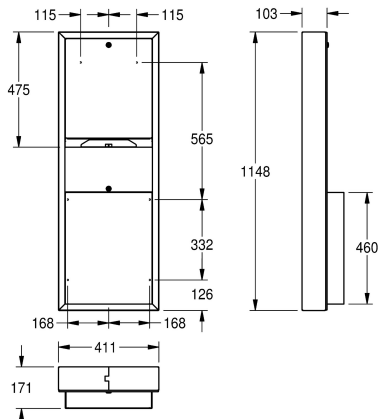

KWC RODAN

Kombinace zásobníku na papírové ručníky a odpadkového koše

Modell-Linie: RODAN | RODX602

Doplňky | Kombinace

KWC-No.

2000090059

Kombinace zásobníku na papírové ručníky a odpadkového koše, rozměry 411 x 1148 x 171 mm (š x v x h)

Zásobník na papírové ručníky kombinovaný s odpadkovým košem, k montáži na omítku, chromniklová ocel, povrch hedvábně matný, tloušťka materiálu 0,8 mm, čelní strana se zaoblenými hranami, zámková vložka s univerzálním klíčem KWC, kapacita zásobníku

500 - 800 kusů papíru podle typu skladu, objem odpadkového koše cca 23 l, včetně vrutů z ušlechtilé oceli a hmoždinek.

Rozměry 411 x 1148 x 171 mm (š x v x h)

Technické údaje

Kombinace část 1
Kombinace část 2
Kapacita 1
Plnění množství 1 uom
Kapacita 2
Plnění množství 2 uom
Zámek 1
Zámek 2
Materiál
Kód materiálu
Tloušťka materiálu
Celková hloubka
Celková výška
Celková šířka
Povrch
Náplň 1
Způsob uchycení
Způsob montáže

zásobník na papírové ručníky
odpadkový koš
800
kusy
23
litr
univerzální
univerzální
ušlechtilá ocel
1.4301
0,8 mm
171 mm
1,148 mm
411 mm
hedvábně matný
papírový ručník
závit
montáž na stěnu

Volitelné příslušenství