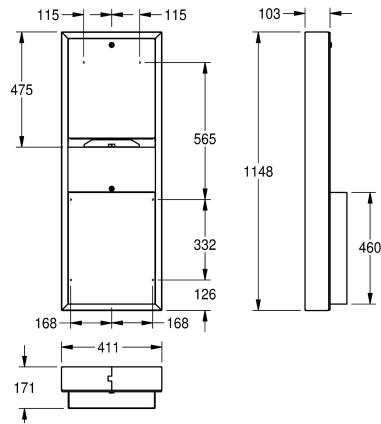

KWC RODAN

Papierhandtuch-, Abfallbehälter-Kombination für Aufputzmontage

Modell-Linie: RODAN | RODX602
Accessories | Kombinationen

KWC-Nr.

2000090059

Abmessungen 411 x 1148 x 171 mm (B x H x T)

Papierhandtuchspender und Abfallbehälter Kombination für Aufputzmontage, Chromnickelstahl, Oberfläche seidenmatt, Materialstärke 0,8 mm, gekantete Front, beide Teile mit Zylinderschloss und KWC Einheitschlüssel, Papierhandtuchspender mit Fassungsvermögen 500 - 800 Stück je

nach Fabrikat und Faltung, Abfallbehälter mit Fassungsvermögen zirka 23 Liter, inklusive Edelstahlschrauben und Dübel.

Abmessungen 411 x 1148 x 171 mm (B x H x T)

Technische Daten

Kombinationsteil 1
Kombinationsteil 2
Füllmenge 1
Füllmenge 1 Me
Füllmenge 2
Füllmenge 2 Me
Schloss 1
Schloss 2
Material
Materialtyp
Materialstärke
Gesamttiefe
Gesamthöhe
Gesamtbreite
Oberflächenbehandlung
Art des Verbrauchsmaterials 1
Art der Befestigung
Art der Montage
teamNumber
sanitasTroeschNumber

Papierhandtuchspender
Abfallbehälter
800
Stücke
23
Liter
Zylinderschloss
Zylinderschloss
Edelstahl
1.4301 Chromnickelstahl V2A
0,8 mm
171 mm
1.148 mm
411 mm
seidenmatt
Papierhandtuch
geschraubt
Wandmontage
572403
4621 450