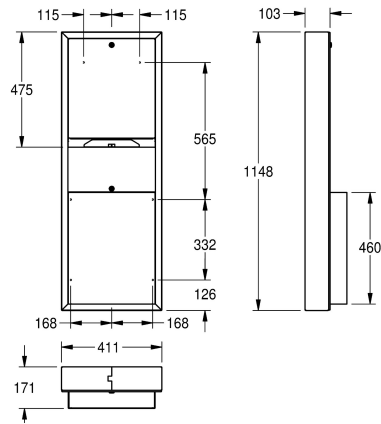

KWC RODAN Papierhandtuch-, Abfallbehälter-Kombination für Aufputzmontage

Modell-Linie: RODAN | RODX602
Accessories | Kombinationen

KWC-Nr.

2000090059

Abmessungen 411 x 1148 x 171 mm (B x H x T)

Papierhandtuchspender und Abfallbehälter Kombination für Aufputzmontage, Chromnickelstahl, Oberfläche seidenmatt, Materialstärke 0,8 mm, gekantete Front, beide Teile mit Zylinderschloss und KWC Einheitsschlüssel, Papierhandtuchspender mit Fassungsvermögen 500 - 800 Stück je

nach Fabrikat und Faltung, Abfallbehälter mit Fassungsvermögen zirka 23 Liter, inklusive Edelstahlschrauben und Dübel.

Abmessungen 411 x 1148 x 171 mm (B x H x T)

Technische Daten

Kombinationsteil 1
Kombinationsteil 2
Füllmenge 1
Füllmenge 1 ME
Füllmenge 2
Füllmenge 2 ME
Schloss 1
Schloss 2
Material
Materialtyp
Materialstärke
Gesamttiefe
Gesamthöhe
Gesamtbreite
Oberflächenbehandlung
Art des Verbrauchsmaterials 1
Art der Befestigung
Art der Montage

Papierhandtuchspender
Abfallbehälter
800
Stücke
23
Liter
Zylinderschloss
Zylinderschloss
Edelstahl
1.4301 Chromnickelstahl V2A
0,8 mm
171 mm
1.148 mm
411 mm
seidenmatt
Papierhandtuch
geschraubt
Wandmontage