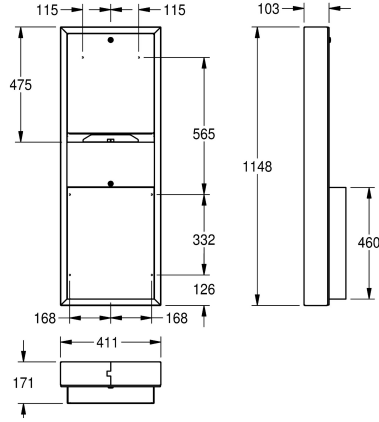

### KWC-No.

**2000090059**

Ruostumatonta terästä, satiinipinta

Paperipyhyheannostelija+roskakori -yhdistelmä pinta-asennukseen, ruostumatonta terästä, satiinipinta, materiaalin vahvuus 0.8 mm, etukansi taivutetuin reunoin, sylinterilukko KWC vakioavaimella, täyttökapasiteetti 500 - 800 kpl riippuen paperin taitoksesta,

roskakori noin 23 litran vetoinen, mukana teräsruuvit ja tartuntaosat.

Mitat 411 x 1148 x 171 mm (L x K x S)

### Tekniset tiedot

Yhdistelmä osa 1
Yhdistelmä osa 2
Täyttömäärä 1
Töyttömäärä 1 yksikköä
Täyttömäärä 2
Täyttömäärä 2 yksikköä
Lukko 1
Lukko 2
Materiaali
Rst teräslaji
Materiaalin vahvuus
Kokonaissyvyys
Kokonais korkeus
Kokonaisleveys
Pinnan viimeistely
Kulutuksen tyyppi 1
Kiinnitystapa
Asennustapa
IviCode

Paperi pyyhe annostelijat
Roska kori
800
Kappaleita
23
Litra
Avain lukko
Avain lukko
Ruostumaton teräs
1.4301
0.8 mm
171 mm
1.148 mm
411 mm
Satiinipintainen
Paperi pyyhe
Ruuvi
Seinäasennus
5773509