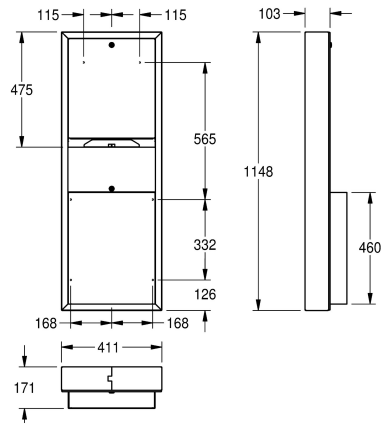

KWC RODAN

Combinaison RODAN distributeur de serviettes en papier et poubelle

Modell-Linie: RODAN | RODX602
Accessoires | Combinaisons

KWC-No.

2000090059

Dimensions 411 x 1148 x 171 mm (L x H x P)

Combinaison distributeur de serviettes en papier avec poubelle, pour montage mural, en inox, finition satinée, épaisseur du matériau de 0,8 mm, serrure à barillet avec clé standard KWC. Contenance du distributeur de 500-800 feuilles, selon le pliage, capacité de la

poubelle de 23 litres. Vis en inox et chevilles fournies.

Dimensions 411 x 1148 x 171 mm (L x H x P)

Données techniques

Combinaison part 1
Combinaison part 2
Quantité de remplissage 1
Quantité de remplissage 1 uom
Quantité de remplissage 2
Quantité de remplissage 2 uom
Serrure 1
Serrure 2
Matière
Code du matériel
Épaisseur de matière
Profondeur totale
Hauteur totale
Largeur totale
Finition de surface
Type de consommable 1
Type de fixation
Type de montage

Distributeur de serviettes en papier
Poubelle
800
Pièces
23
Litre
Serrure
Serrure
Acier inoxydable
1.4301
0.8 mm
171 mm
1.148 mm
411 mm
Finition satinée
Serviettes en papier
Fixation
Montage mural

Accessoires en option