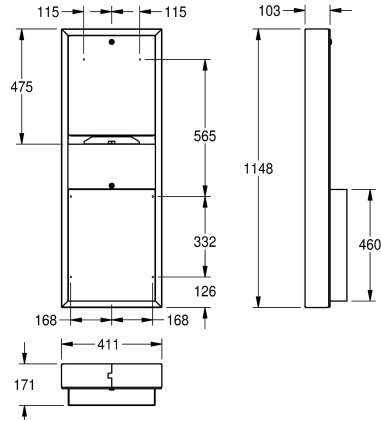

### KWC-No.

**2000090059**

Dimensions 411 x 1148 x 171 mm (L x H x P)

Combinaison distributeur de serviettes en papier avec poubelle, pour montage mural, en inox, finition satinée, épaisseur du matériau de 0,8 mm, serrure à barillet avec clé standard KWC. Contenance du distributeur de 500-800 feuilles, selon le pliage, capacité de la

poubelle de 23 litres. Vis en inox et chevilles fournies.

Dimensions 411 x 1148 x 171 mm (L x H x P)

### Données techniques

Combinaison part 1
Combinaison part 2
Quantité de remplissage 1
Quantité de remplissage 1 uom
Quantité de remplissage 2
Quantité de remplissage 2 uom
Serrure 1
Serrure 2
Matière
Code du matériel
Épaisseur de matière
Profondeur totale
Hauteur totale
Largeur totale
Finition de surface
Type de consommable 1
Type de fixation
Type de montage
teamNumber
sanitasTroeschNumber

Distributeur de serviettes en papier
Poubelle
800
Pièces
23
Litre
Serrure
Serrure
Acier inoxydable
1.4301
0.8 mm
171 mm
1.148 mm
411 mm
Finition satinée
Serviettes en papier
Fixation
Montage mural
572403
4621 450