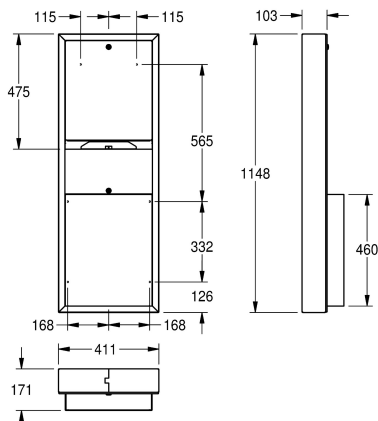

KWC RODAN

Zestaw obejmujący podajnik ręczników papierowych + pojemnik na odpady, montaż natynkowy

Modell-Linie: RODAN | RODX602
Akcesoria łazienkowe | Zestawy

KWC-No.

2000090059

Wymiary 411 x 1148 x 171 mm (szer. x wys. x głęb.)

Zestaw: podajnik ręczników papierowych i pojemnik na odpady, montaż natynkowy. Stal szlachetna, powierzchnia szlifowana matowa, grubość materiału 0,8 mm. Front o zdecydowanych, nowoczesnych wzmoczo krawędziach. Zamki bębnekowe z kluczami uniwersalnymi KWC w obu częściach. Pojemność

podajnika ręczników 500 – 800 sztuk w zależności od producenta i sposobu złożenia. Pojemność pojemnika na odpady ok. 23 litry. W komplecie: wkręty ze stali szlachetnej i kołki rozporowe.

Wymiary 411 x 1148 x 171 mm (szer. x wys. x głęb.)

Litr

Zamek na klucz

Zamek na klucz

Stal szlachetna

1.4301

0,8 mm

171 mm

1,148 mm