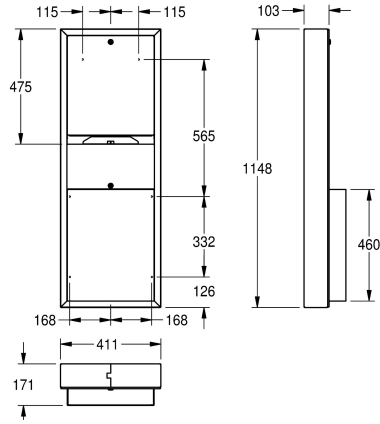

KWC RODAN

Pappershandduksbehållare-Avfallsbehållare

Modell-Linie: RODAN | RODX602

Sanitetsutrustning | Kombinationer

KWC-No.

2000090059

Dimensions 411 x 1148 x 171 mm (W x H x D)

Pappershandduksbehållare-Avfallsbehållare i kombination för väggmontering, rostfritt stål, satin yta, godstjocklek 0.8 mm, vikt front cylinderlås med KWC standard nyckel,

pappershandduksbehållarens kapacitet 500-800 st beroende på vikning, avfallsbehållarens volym ca 23 liter, levereras med rostfri skruv och plugg.

Technical Data

Combination del 1
Kombination del 2
Fyllnads kvantitet 1
Fyllnads kvantitet 1 mått
Fyllnads kvantitet 2
Fyllnads kvantitet 2 mått
Lås 1
Lås 2
Material
Materialkod
Material tjocklek
Övergripande djup
Total höjd
Total bredd
Ytfinish
Typ av konsumtionsvaror 1
Typ av fixering
Typ av montering

Pappers handduks hållare
Papperskorg
800
Bitar
23
Liter
Nyckel lås
Nyckel lås
Rostfritt stål
1.4301
0.8 mm
171 mm
1,148 mm
411 mm
Satin yta
Pappers handduk
Skruv
Väggmontering

Extratillbehör

KWC RODAN

Pappershandduksbehållare-Avfallsbehållare