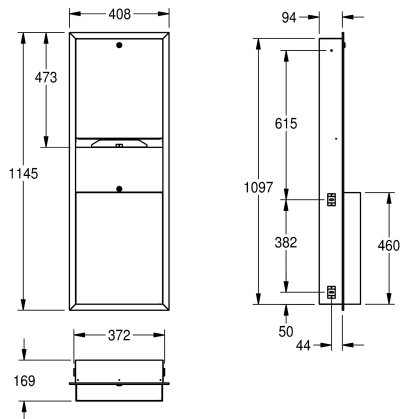

KWC RODAN

Kombinace zásobníku na papírové ručníky a odpadkového koše k montáži pod omítku

Modell-Linie: RODAN | RODX602E

Doplňky | Kombinace

KWC-No.

2000090060

Kombinace zásobníku na papírové ručníky a odpadkového koše, rozměry 408 x 1145 x 169 mm (š x v x h)

Zásobník na papírové ručníky kombinovaný s odpadkovým košem, k montáži pod omítku chromniklová ocel, povrch hedvábně matný, tloušťka materiálu 0,8 mm, čelní strana se zaoblenými hranami, zámková vložka s univerzálním klíčem KWC, kapacita zásobníku

500 - 800 kusů papíru podle typu skladu, objem odpadkového koše cca 23 l, včetně vrutů z ušlechtilé oceli a hmoždinek.

Rozměry 408 x 1145 x 169 mm (š x v x h)

Technické údaje

Kombinace část 1
Kombinace část 2
Kapacita 1
Plnění množství 1 uom
Kapacita 2
Plnění množství 2 uom
Zámek 1
Zámek 2
Materiál
Kód materiálu
Tloušťka materiálu
Celková hloubka
Celková výška
Celková šířka
Povrch
Náplň 1
Způsob uchycení
Způsob montáže

zásobník na papírové ručníky
odpadkový koš
800
kusy
23
litr
univerzální
univerzální
ušlechtilá ocel
1.4301
0,8 mm
169 mm
1,145 mm
408 mm
hedvábně matný
papírový ručník
závit
zahlobené připevnění

Volitelné příslušenství