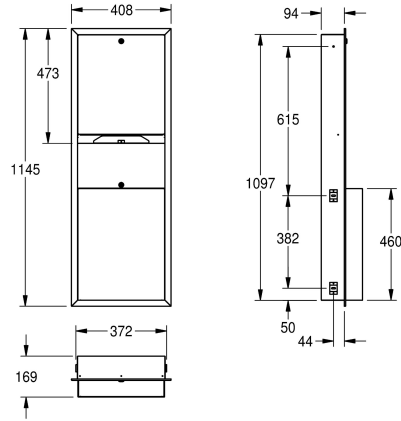

KWC RODAN

Combinación de dispensador de toallas de papel y cubo de basura

Modell-Linie: RODAN | RODX602E

Accesorios | Combinaciones

KWC-No.

2000090060

Dimensiones 408 x 1145 x 169 mm (an x al x pr)

Conjunto dispensador de toallas de papel y papelera para montaje empotrado a pared en acero inoxidable, acabado pulido satinado. Espesor del material 0,8mm, cerradura estándar KWC, capacidad de carga de papel de 500 a 800 unidades, según el plegado y tipo

de papel. Papelera con aprox. De 23 litros de capacidad. Incluye material de fijación para montaje.

Dimensiones 408 x 1145 x 169 mm (L x A x P)

Datos técnicos

Combinación de la parte 1
Combinación de la parte 2
llenar una cantidad
llenar una cantidad
Cantidad de llenado 2
Cantidad de llenado
Cerradura 1
Cerradura 2
Material
Código
Espesor del material
Profundidad
Altura
Anchura total
Acabado de superficie
Tipo de consumibles 1
Tipo de fijación
Tipo de montaje

Dispensador de toallas de papel
Papelera
800
Piezas
23
Litro
Cerradura principal
Cerradura principal
Acero inoxidable
1.4301
0.8 mm
169 mm
1.145 mm
408 mm
Acabado satinado
Toallas de papel
Tornillo
Montaje empotrado