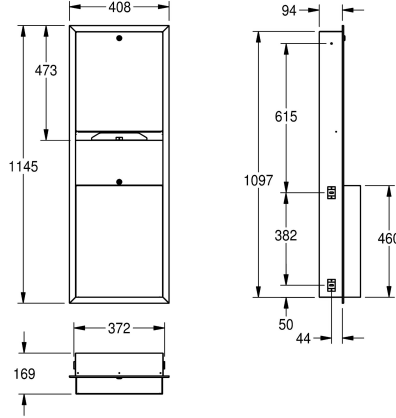

### KWC-No.

**2000090060**

Ruostumatonta terästä, satiinipinta

Paperipyhyheannostelija+roskakori -yhdistelmä uppoasennukseen, ruostumatonta terästä, satiinipinta, materiaalin vahvuus 0.8 mm, etukansi taivutetuin reunoin, sylinterilukko KWC vakioavaimella, täyttökapasiteetti 500 - 800 kpl riippuen paperin taitoksesta.

Roskakori noin 23 litran vetoinen, mukana teräsruuvit ja tartuntaosat.

Mitat 408 x 1145 x 169 mm (L x K x S)

### Tekniset tiedot

Yhdistelmä osa 1
Yhdistelmä osa 2
Täyttömäärä 1
Täyttömäärä 1 yksikköä
Täyttömäärä 2
Täyttömäärä 2 yksikköä
Lukko 1
Lukko 2
Materiaali
Rst teräslaji
Materiaalin vahvuus
Kokonaissyvyys
Kokonais korkeus
Kokonaisleveys
Pinnan viimeistely
Kulutuksen tyyppi 1
Kiinnitystapa
Asennustapa
IviCode

Paperi pyyhe annostelijat
Roska kori
800
Kappaleita
23
Litra
Avain lukko
Avain lukko
Ruostumaton teräs
1.4301
0.8 mm
169 mm
1.145 mm
408 mm
Satiinipintainen
Paperi pyyhe
Ruuvi
Uppotettu asennus
5773510