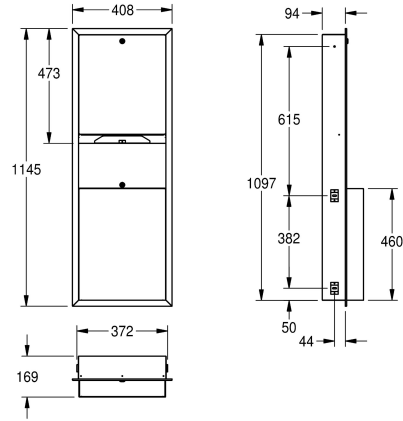

KWC RODAN

Combinaison RODAN distributeur de serviettes en papier et poubelle - encastrée

Modell-Linie: RODAN | RODX602E
Accessoires | Combinaisons

KWC-No.

2000090060

Dimensions 408 x 1145 x 169 mm (L x H x P)

Combinaison distributeur de serviettes en papier avec poubelle, pour montage encastré, en inox, finition satinée, épaisseur du matériau de 0,8 mm, serrure à barillet avec clé standard KWC. Contenance du distributeur de 500-800 feuilles selon le pliage,

capacité de la poubelle de 23 litres. Vis en inox et chevilles fournies.

Dimensions 408 x 1145 x 169 mm (L x H x P)

Données techniques

Combinaison part 1
Combinaison part 2
Quantité de remplissage 1
Quantité de remplissage 1 uom
Quantité de remplissage 2
Quantité de remplissage 2 uom
Serrure 1
Serrure 2
Matière
Code du matériel
Épaisseur de matière
Profondeur totale
Hauteur totale
Largeur totale
Finition de surface
Type de consommable 1
Type de fixation
Type de montage

Distributeur de serviettes en papier
Poubelle
800
Pièces
23
Litre
Serrure
Serrure
Acier inoxydable
1.4301
0.8 mm
169 mm
1.145 mm
408 mm
Finition satinée
Serviettes en papier
Fixation
Montage encastré

Accessoires en option