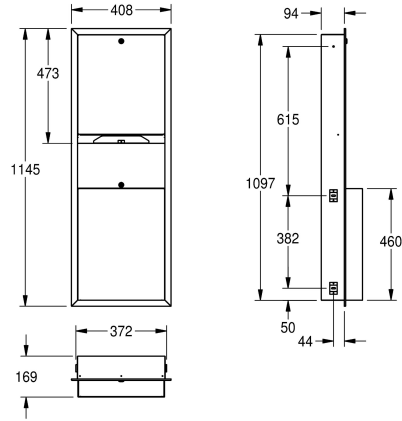

KWC RODAN

Combinaison RODAN distributeur de serviettes en papier et poubelle - encastrée

Modell-Linie: RODAN | RODX602E
Accessoires | Combinaisons

KWC-No.

2000090060

Dimensions 408 x 1145 x 169 mm (L x H x P)

Combinaison distributeur de serviettes en papier avec poubelle, pour montage encastré, en inox, finition satinée, épaisseur du matériau de 0,8 mm, serrure à barillet avec clé standard KWC. Contenance du distributeur de 500-800 feuilles selon le pliage,

capacité de la poubelle de 23 litres. Vis en inox et chevilles fournies.

Dimensions 408 x 1145 x 169 mm (L x H x P)

Données techniques

Combinaison part 1
Combinaison part 2
Quantité de remplissage 1
Quantité de remplissage 1 uom
Quantité de remplissage 2
Quantité de remplissage 2 uom
Serrure 1
Serrure 2
Matière
Code du matériel
Épaisseur de matière
Profondeur totale
Hauteur totale
Largeur totale
Finition de surface
Type de consommable 1
Type de fixation
Type de montage
teamNumber
sanitasTroeschNumber

Distributeur de serviettes en papier
Poubelle
800
Pièces
23
Litre
Serrure
Serrure
Acier inoxydable
1.4301
0.8 mm
169 mm
1.145 mm
408 mm
Finition satinée
Serviettes en papier
Fixation
Montage encastré
572404
4621 452