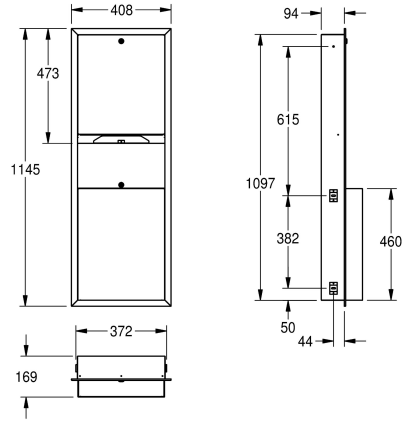

KWC RODAN

Combinatie papierdispenser en vuilnisbak

Modell-Linie: RODAN | RODX602E

Accessoires | Combinaties

KWC-No.

2000090060

Afmetingen 408 x 1145 x 169 mm (B x H x D)

Combinatie van papierdispenser en vuilnisbak voor inbouwmontage, van roestvrij staal, oppervlak zijdemat, materiaaldikte 0,8 mm, hoekig front, beide delen met cilinderslot en KWC sleutel, capaciteit papierdispenser 500-800 handdoekjes afhankelijk van fabricaat en vouwwijze, inclusief roestrijstalen

schroeven en pluggen.

Inhoud vuilnisbak ca. 23 liter
Afmetingen 408 x 1145 x 169 mm (B x H x D)

Technical Data

Combinatie deel 1
Combinatie deel 2
Vulhoeveelheid 1
vul hoeveelheid 1 verkoopseenheid
Vulhoeveelheid 2
Vul hoeveelheid 2 maateenheid
Slot 1
Slot 2
Materiaal
Materiaalcode
Materiaaldikte
Totale diepte
Totale hoogte
Totale breedte
Oppervlakafwerking
Type verbruiksmateriaal 1
Type bevestiging
Type montage

Papierhanddoekdispenser
Afvalbak
800
Stuk
23
Liter
Cylinderslot
Cylinderslot
Roestvrij staal
1.4301
0,8 mm
169 mm
1,145 mm
408 mm
Zijdeglans
Papierhanddoek
Geschroefd
Inbouw

Optionele toebehoren

KWC RODAN