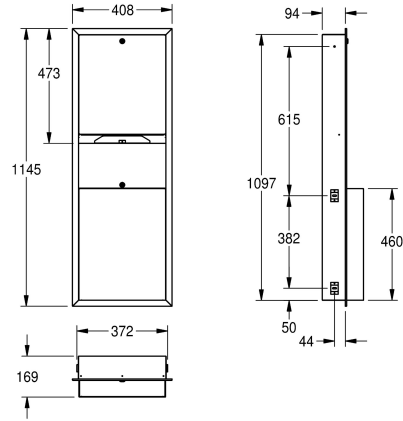

KWC RODAN

Combinatie papierdispenser en vuilnisbak

Modell-Linie: RODAN | RODX602E

Accessoires | Combinaties

KWC-No.

2000090060

Afmetingen 408 x 1145 x 169 mm (B x H x D)

Combinatie van papierdispenser en vuilnisbak voor inbouwmontage, van roestvrij staal, oppervlak zijdemat, materiaaldikte 0,8 mm, hoekig front, beide delen met cilinderslot en KWC sleutel, capaciteit papierdispenser 500-800 handdoekjes afhankelijk van fabricaat en vouwwijze, inclusief roestrijstalen

schroeven en pluggen.

Inhoud vuilnisbak ca. 23 liter
Afmetingen 408 x 1145 x 169 mm (B x H x D)

Technical Data

Combinatie deel 1
Combinatie deel 2
Vulhoeveelheid 1
vul hoeveelheid 1 verkoopseenheid
Vulhoeveelheid 2
Vul hoeveelheid 2 maateenheid
Slot 1
Slot 2
Materiaal
Materiaalcode
Materiaaldikte
Totale diepte
Totale hoogte
Totale breedte
Oppervlakafwerking
Type verbruiksmateriaal 1
Type bevestiging
Type montage

Papierhanddoekdispenser
Afvalbak
800
Stuk
23
Liter
Cylinderslot
Cylinderslot
Roestvrij staal
1.4301
0,8 mm
169 mm
1,145 mm
408 mm
Zijdeglans
Papierhanddoek
Geschroefd
Inbouw

Optionele toebehoren

KWC RODAN