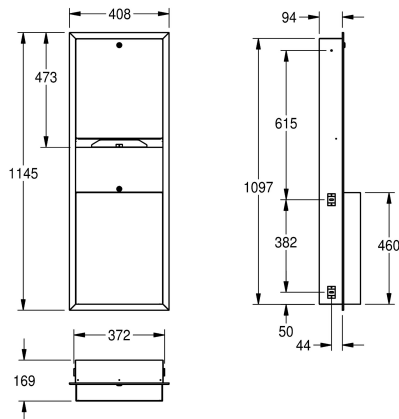

KWC RODAN

Zestaw obejmujący podajnik ręczników papierowych + pojemnik na odpady, montaż podtylnkowy

Modell-Linie: RODAN | RODX602E
Akcesoria łazienkowe | Zestawy

KWC-No.

2000090060

Wymiary 408 x 1145 x 169 mm (szer. x wys. x głęb.)

Zestaw: podajnik ręczników papierowych i pojemnik na odpady, montaż podtylnkowy. Stal szlachetna, powierzchnia szlifowana matowa, grubość materiału 0,8 mm. Front o zdecydowanych, nowoczesnych wzmoczo krawędziach. Zamki bębnowe z kluczami uniwersalnymi KWC w obu częściach. Pojemność

podajnika ręczników 500 – 800 sztuk w zależności od producenta i sposobu złożenia. Pojemność pojemnika na odpady ok. 23 litry. W komplecie: wkręty ze stali szlachetnej i kołki rozporowe.

Wymiary (szer. x wys. x głęb.): 408 x 1145 x 169 mm

Dane techniczne

Pierwsza część zespołu
Druga część zespołu
Pojemność 1
1 jedn. miary pojemności
Pojemność 2
2 jedn. miary pojemności
Zamek 1
Zamek 2
Materiał
Kod materiałowy
Grubość materiału
Łączna głębokość
Łączna wysokość
Łączna szerokość
Wykończenie powierzchni
Rodzaj zużywanego materiału 1
Rodzaj mocowania
Rodzaj montażu