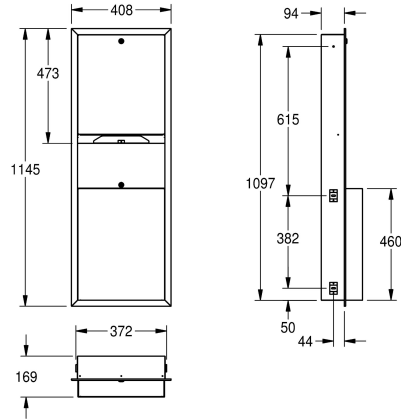

#### KWC-No.

**2000090060**

Dimensions 408 x 1145 x 169 mm (W x H x D)

Pappershandduksbehållare-Avfallsbehållare i kombination för inbyggnad, rostfritt stål, satin yta, godstjocklek 0.8 mm, vikt front cylinderlås med KWC standard nyckel.

pappershandduksbehållarens kapacitet 500-800 st beroende på vikning, avfallsbehållarens volym ca 23 liter, levereras med rostfria skruv och plugg.