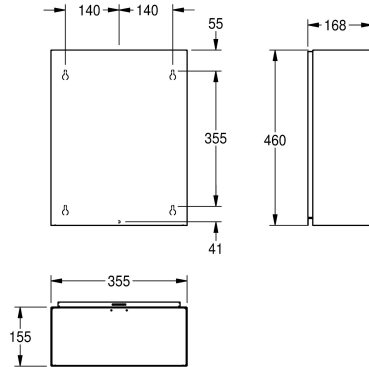

### KWC-No.

**2000090061**

Objem cca 23 litrů, rozměry 355 x 460 x 168 mm (š x v x h)

**2000101236**

Objem cca 18 litrů, rozměry 275 x 460 x 177 mm (š x v x h)

### Kapacita

23 Litr

18 Litr

### Celková šířka

355 mm

275 mm

Odpadkový koš k montáži na omítku, chromiklová ocel, povrch hedvábně matný, tloušťka materiálu 0,8 mm, zaoblené horní hrany, objem cca 23

litrů, montáž pomocí lišty nebo přímo na stěnu, včetně vrtů z ušlechtilé oceli a hmoždinek.

Rozměry 355 x 460 x 168 mm (š x v x h)