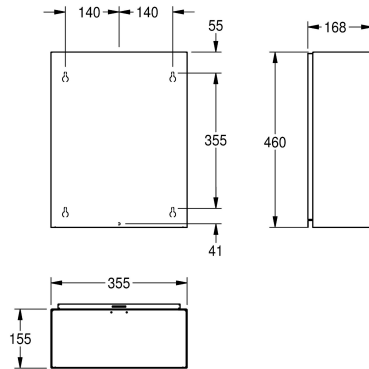

KWC RODAN Abfallbehälter für Aufputzmontage

Modell-Linie: RODAN | RODX605
Accessories | Abfallbehälter

KWC-Nr.

2000090061

Fassungsvermögen ca. 23 Liter, Abmessungen 355 x 460 x 168 mm (B x H x T)

2000101236

Fassungsvermögen ca. 18 Liter, Abmessungen 275 x 460 x 177 mm (B x H x T)

Füllvolumen

23 Liter

18 Liter

Gesamtbreite

355 mm

275 mm

Abfallbehälter, für Aufputzmontage, Chromnickelstahl, Oberfläche seidenmatt, Materialstärke 0,8 mm, Oberkanten gesäumt, Fassungsvermögen zirka 23 Liter, Montage wahlweise mit Montageleiste oder direkt auf die Wand, inklusive

Edelstahlschrauben und Dübel.

Abmessungen 355 x 460 x 168 mm (B x H x T)

Technische Daten

Sackhalterung

nein

Füllvolumen

23 Liter

Klappe

nein

Schloss

kein Schloss

Material

Edelstahl

Materialtyp

1.4301 Chromnickelstahl V2A

Materialstärke

0,8 mm

Gesamttiefe

168 mm

Gesamthöhe

460 mm

Gesamtbreite

355 mm

Oberflächenbehandlung

seidenmatt

Art der Befestigung

geschraubt

Art der Montage

Wandmontage

IgPosNumber

63FG14B

Optionales Zubehör