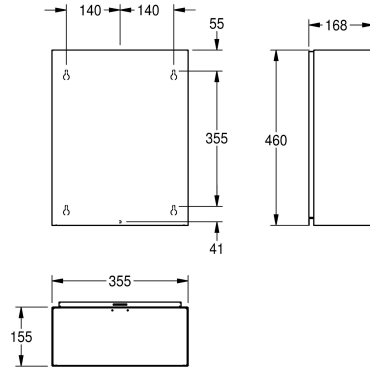

KWC RODAN Abfallbehälter für Aufputzmontage

Modell-Linie: RODAN | RODX605
Accessories | Abfallbehälter

KWC-Nr.

2000090061

Fassungsvermögen ca. 23 Liter, Abmessungen 355 x 460 x 168 mm (B x H x T)

2000101236

Fassungsvermögen ca. 18 Liter, Abmessungen 275 x 460 x 177 mm (B x H x T)

Füllvolumen

23 Liter

18 Liter

Gesamtbreite

355 mm

275 mm

Abfallbehälter, für Aufputzmontage, Chromnickelstahl, Oberfläche seidenmatt, Materialstärke 0,8 mm, Oberkanten gesäumt, Fassungsvermögen zirka 23 Liter, Montage wahlweise mit Montageleiste oder direkt auf die Wand, inklusive

Edelstahlschrauben und Dübel.

Abmessungen 355 x 460 x 168 mm (B x H x T)

Technische Daten

Sackhalterung

nein

Füllvolumen

23 Liter

Klappe

0,8 mm

Gesamttiefe

168 mm

Gesamthöhe

460 mm

Gesamtbreite

355 mm

Oberflächenbehandlung