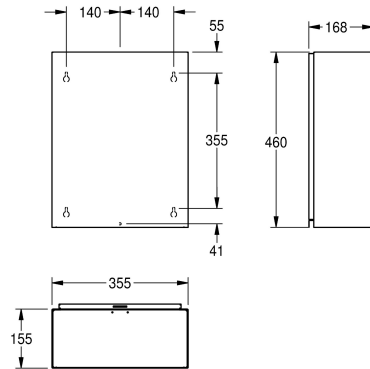

KWC RODAN Abfallbehälter für Aufputzmontage

Modell-Linie: RODAN | RODX605
Accessories | Abfallbehälter

KWC-Nr.

2000090061

Fassungsvermögen ca. 23 Liter, Abmessungen 355 x 460 x 168 mm (B x H x T)

2000101236

Fassungsvermögen ca. 18 Liter, Abmessungen 275 x 460 x 177 mm (B x H x T)

Füllvolumen

23 Liter

18 Liter

Gesamtbreite

355 mm

275 mm

Abfallbehälter, für Aufputzmontage, Chromnickelstahl, Oberfläche seidenmatt, Materialstärke 0,8 mm, Oberkanten gesäumt, Fassungsvermögen zirka 23 Liter, Montage wahlweise mit Montageleiste oder direkt auf die Wand, inklusive

Edelstahlschrauben und Dübel.

Abmessungen 355 x 460 x 168 mm (B x H x T)

Technische Daten

Sackhalterung

nein

Füllvolumen

23 Liter

Klappe

0,8 mm

Gesamttiefe

168 mm

Gesamthöhe

460 mm

Gesamtbreite

355 mm

Oberflächenbehandlung