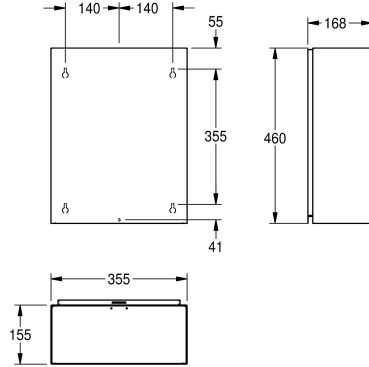

KWC RODAN Cubo de basura

Modell-Linie: RODAN | RODX605
Accesorios | Residuos de envases

KWC-No.
2000090061 Capacidad aprox. 23 litros, dimensiones 355 x 460 x 168 mm (L x A x P)
2000101236 Capacidad aprox. 18 litros, dimensiones 275 x 460 x 177 mm (L x A x P)

Volumen de llenado	Anchura total
23 Litro	355 mm
18 Litro	275 mm

Papelera para montaje a pared en acero inoxidable, superficie satinada, espesor del material 0,8 mm, bordes redondeados, aprox. 23 litros de capacidad, montaje con el soporte de montaje o directamente sobre la pared, incl. tornillos de acero inoxidable y

tacos.
Capacidad aprox. 23 litros
Dimensiones 355 x 460 x 168 mm (L x A x P)

Datos técnicos
Soporte de bolsas
Volumen de llenado
Tapa
Cerradura
Material
Código
Espesor del material
Profundidad
Altura
Anchura total
Acabado de superficie
Tipo de fijación
Tipo de montaje

No
23 Litro
No
NO-LOCK
Acero inoxidable
1.4301
0.8 mm
168 mm
460 mm
355 mm
Acabado satinado
Tornillo
Montaje a pared

Accesorios opcionales

KWC RODAN
Cubo de basura

Modell-Linie: RODAN | RODX605
Accesorios | Residuos de envases